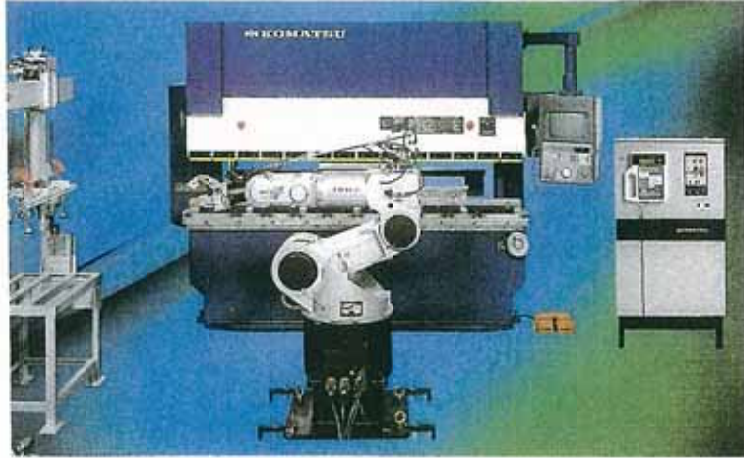

世界トップクラスの先端技術を紹介し、
地元企業の成長に貢献する。

PRESS BRAKE-ROBOT SYSTEM